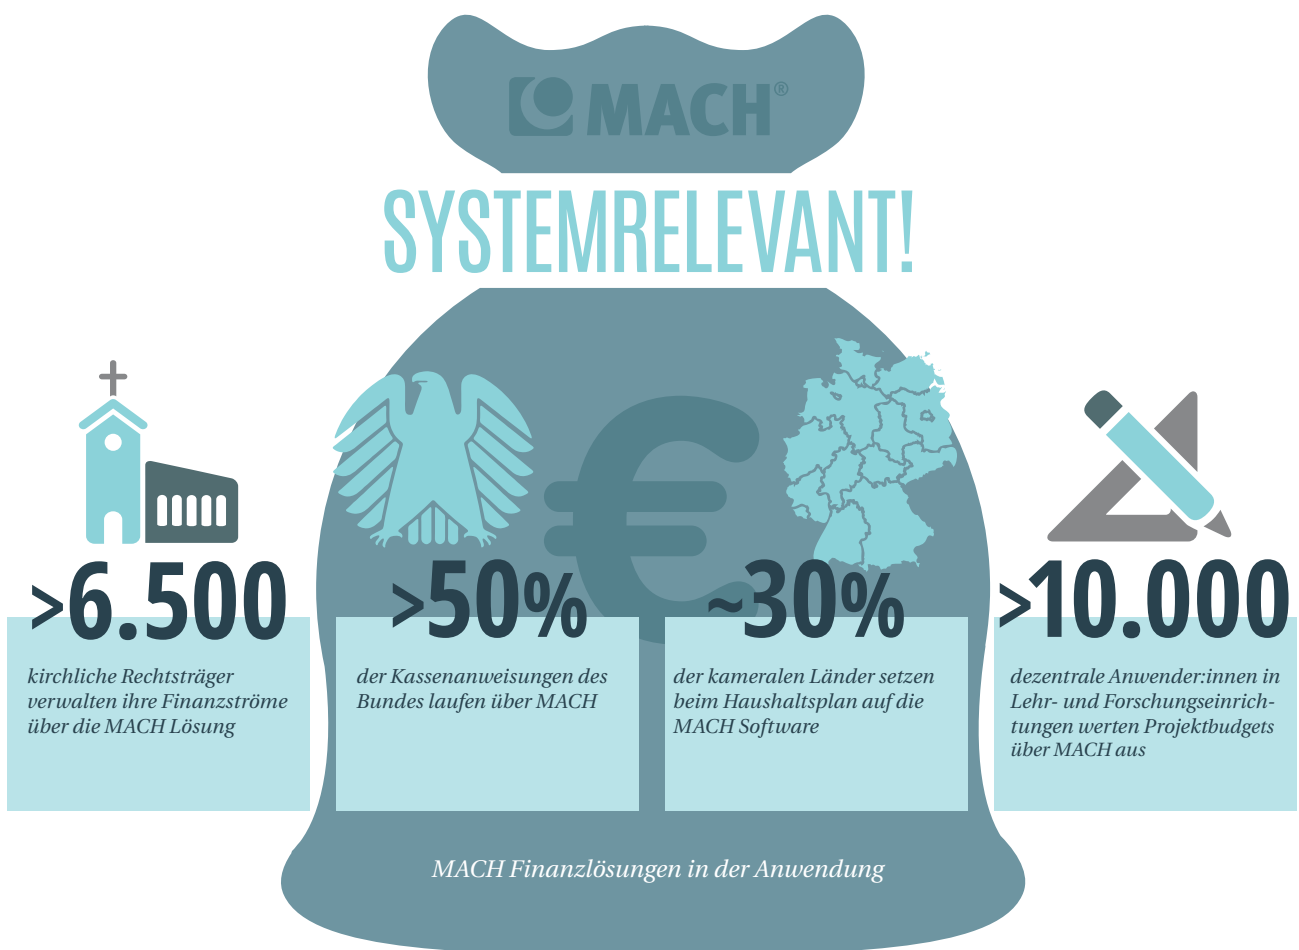

*Mit Herzblut für den
Standort Deutschland*

UNSER PULSSCHLAG: DIGITALE PROZESSE

35

JAHRE ERFAHRUNG

400

MITARBEITER:INNEN

100%

LEIDENSCHAFT

Unsere Software für Finanz-, Personal- und Dokumentenmanagement ist überall in Deutschland im Einsatz. Diese Zahlen sprechen für MACH:

>1.000

Kundeninstallationen

>10.000

Einrichtungen

>100.000

Nutzer:innen

BUND

LÄNDER

KOMMUNEN

LEHRE &
FORSCHUNG

KIRCHE &
WOHLFAHRT

NRO

NICHT-REGIERUNGS-
ORGANISATIONEN

Vielleicht sind wir das, was viele einen Hidden Champion nennen:
Über mehr als drei Jahrzehnte haben wir uns in der deutschen Verwaltung einen Namen als echter Spezialist gemacht. Große und kleine öffentliche Einrichtungen vertrauen auf unsere Stärken: unsere Weitsicht und Kompetenz, Erfahrung und Innovationskraft.

Wir nennen es Mittelstand at its best.

Inzwischen ist die MACH AG als Software- und Beratungsunternehmen das Stammhaus der jungen *machgruppe*. Unter diesem Dach wollen wir nationale Verwaltungsdigitalisierer zu einem einzigartigen Expertisepool für den öffentlichen Sektor bündeln und als Marktführer die Kundenanforderungen jeder Ebene passgenau erfüllen.